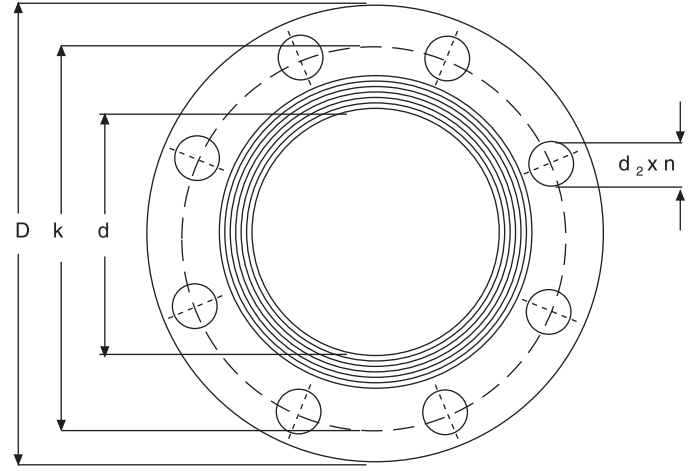

PN 6 GOST 12820 DÜZ FLANŞ
PN 6 GOST 12820 FLAT FLANGE

DN ÖLÇÜ / SIZE	d	D	k	n	d ₂	b
15	19	80	55	4	11	10
20	26	90	65	4	11	12
25	33	100	75	4	11	12
32	39	120	90	4	14	13
40	46	130	100	4	14	13
50	59	140	110	4	14	13
65	78	160	130	4	14	13
80	91	185	150	4	18	15
100	110	205	170	4	18	15
125	135	235	200	8	18	17
150	161	260	225	8	18	17
200	222	315	280	8	18	19
250	273	370	335	12	18	20
300	325	435	395	12	22	20
350	377	485	445	12	22	22
400	426	535	495	16	22	24
500	530	640	600	16	22	25
600	630	755	705	20	26	25
800	820	975	920	24	30	27
1000	1020	1175	1120	28	30	31
1200	1220	1400	1340	32	33	34

*Ölçüler mm'dir.

*Dimensions are in mm.