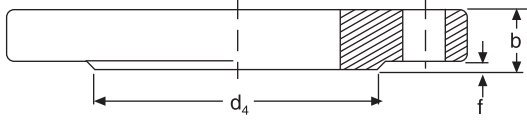

PN 6 GOST 12820 DÜZ FLANŞ
PN 6 GOST 12820 FLAT FLANGE

DN ÖLÇÜ / SIZE	d	D	k	n	d ₂	b
15	19	80	55	4	11	10
20	26	90	65	4	11	12
25	33	100	75	4	11	12
32	39	120	90	4	14	13
40	46	130	100	4	14	13
50	59	140	110	4	14	13
65	78	160	130	4	14	13
80	91	185	150	4	18	15
100	110	205	170	4	18	15
125	135	235	200	8	18	17
150	161	260	225	8	18	17
200	222	315	280	8	18	19
250	273	370	335	12	18	20
300	325	435	395	12	22	20
350	377	485	445	12	22	22
400	426	535	495	16	22	24
500	530	640	600	16	22	25
600	630	755	705	20	26	25
800	820	975	920	24	30	27
1000	1020	1175	1120	28	30	31
1200	1220	1400	1340	32	33	34

*Ölçüler mm'dir.

*Dimensions are in mm.