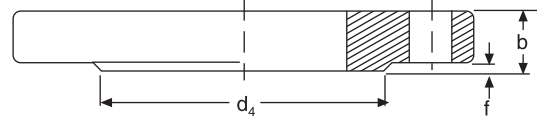

PN 25 GOST 12820 DÜZ FLANŞ
PN 25 GOST 12820 FLAT FLANGE

DN ÖLÇÜ / SIZE	d	D	k	n	d_2	b
15	19	95	65	4	14	14
20	26	105	75	4	14	16
25	33	115	85	4	14	16
32	39	135	100	4	18	18
40	46	145	110	4	18	19
50	59	160	125	4	18	21
65	78	180	145	8	18	21
80	91	195	160	8	18	23
100	110	230	190	8	22	25
125	135	270	220	8	26	27
150	161	300	250	8	26	27
200	222	360	310	12	26	29
250	273	425	370	12	30	31
300	325	485	430	16	30	32
350	377	550	490	16	33	38
400	426	610	550	16	33	40
500	530	730	660	20	39	48
600	630	840	770	20	39	49
800	820	1075	990	24	45	63

*Ölçüler mm'dir.
*Dimensions are in mm.