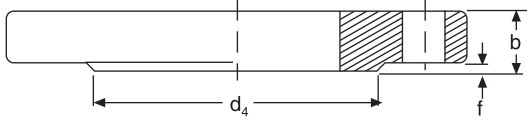

PN 16 GOST 12820 DÜZ FLANŞ  
PN 16 GOST 12820 FLAT FLANGE

DN ÖLÇÜ / SIZE	d	D	k	n	d <sub>2</sub>	b
15	19	95	65	4	14	12
20	26	105	75	4	14	14
25	33	115	85	4	14	16
32	39	135	100	4	18	16
40	46	145	110	4	18	17
50	59	160	125	4	18	19
65	78	180	145	4	18	21
80	91	195	160	4	18	21
100	110	215	180	8	18	23
125	135	245	210	8	18	25
150	161	280	240	8	22	25
200	222	335	295	12	22	27
250	273	405	355	12	26	28
300	325	460	410	12	26	28
350	377	520	470	16	26	30
400	426	580	525	16	30	34
500	530	710	650	20	33	44
600	630	840	770	20	39	45
800	820	1020	950	24	39	49
1000	1020	1255	1170	28	45	58
1200	1220	1485	1390	32	52	71

\*Ölçüler mm'dir.

\*Dimensions are in mm.