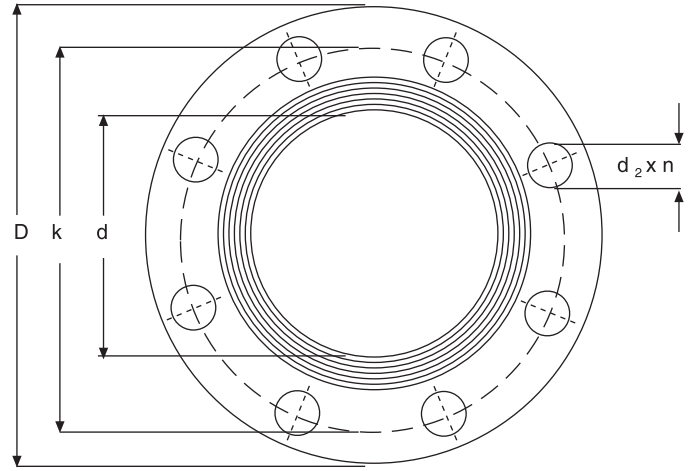

PN 16 GOST 12820 DÜZ FLANŞ  
PN 16 GOST 12820 FLAT FLANGE

DN ÖLÇÜ / SIZE	d	D	k	n	d <sub>2</sub>	b
15	19	95	65	4	14	12
20	26	105	75	4	14	14
25	33	115	85	4	14	16
32	39	135	100	4	18	16
40	46	145	110	4	18	17
50	59	160	125	4	18	19
65	78	180	145	4	18	21
80	91	195	160	4	18	21
100	110	215	180	8	18	23
125	135	245	210	8	18	25
150	161	280	240	8	22	25
200	222	335	295	12	22	27
250	273	405	355	12	26	28
300	325	460	410	12	26	28
350	377	520	470	16	26	30
400	426	580	525	16	30	34
500	530	710	650	20	33	44
600	630	840	770	20	39	45
800	820	1020	950	24	39	49
1000	1020	1255	1170	28	45	58
1200	1220	1485	1390	32	52	71

\*Ölçüler mm'dir.

\*Dimensions are in mm.