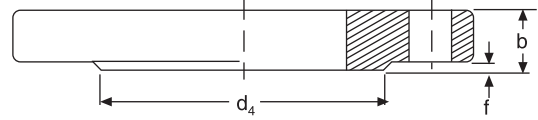

PN 10 GOST 12820 DÜZ FLANŞ
PN 10 GOST 12820 FLAT FLANGE

DN ÖLÇÜ / SIZE	d	D	k	n	d ₂	b
15	19	95	65	4	14	10
20	26	105	75	4	14	12
25	33	115	85	4	14	12
32	39	135	100	4	18	14
40	46	145	110	4	18	15
50	59	160	125	4	18	15
65	78	180	145	4	18	17
80	91	195	160	4	18	17
100	110	215	180	8	18	19
125	135	245	210	8	18	21
150	161	280	240	8	22	21
200	222	335	295	8	22	21
250	273	390	350	12	22	23
300	325	440	400	12	22	24
350	377	500	460	16	22	24
400	426	565	515	16	26	26
500	530	670	620	20	26	28
600	630	780	725	20	30	31
800	820	1010	950	24	33	37
1000	1020	1220	1160	28	33	43
1200	1220	1455	1380	32	39	51

*Ölçüler mm'dir.
*Dimensions are in mm.