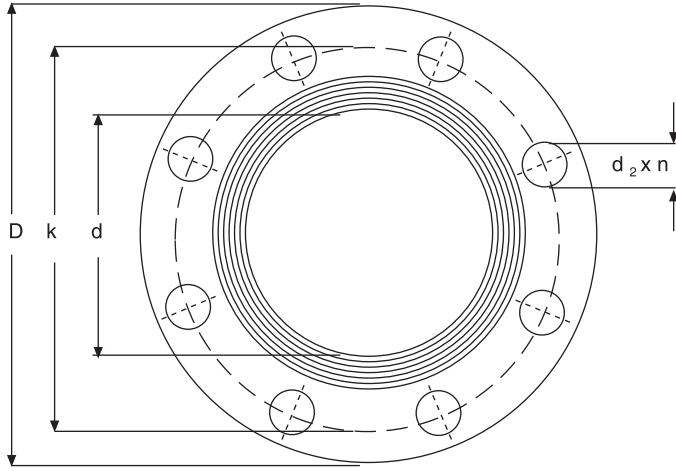

PN 10 GOST 12820 DÜZ FLANŞ
PN 10 GOST 12820 FLAT FLANGE

DN ÖLÇÜ / SIZE	d	D	k	n	d ₂	b
15	19	95	65	4	14	10
20	26	105	75	4	14	12
25	33	115	85	4	14	12
32	39	135	100	4	18	14
40	46	145	110	4	18	15
50	59	160	125	4	18	15
65	78	180	145	4	18	17
80	91	195	160	4	18	17
100	110	215	180	8	18	19
125	135	245	210	8	18	21
150	161	280	240	8	22	21
200	222	335	295	8	22	21
250	273	390	350	12	22	23
300	325	440	400	12	22	24
350	377	500	460	16	22	24
400	426	565	515	16	26	26
500	530	670	620	20	26	28
600	630	780	725	20	30	31
800	820	1010	950	24	33	37
1000	1020	1220	1160	28	33	43
1200	1220	1455	1380	32	39	51

*Ölçüler mm'dir.
*Dimensions are in mm.