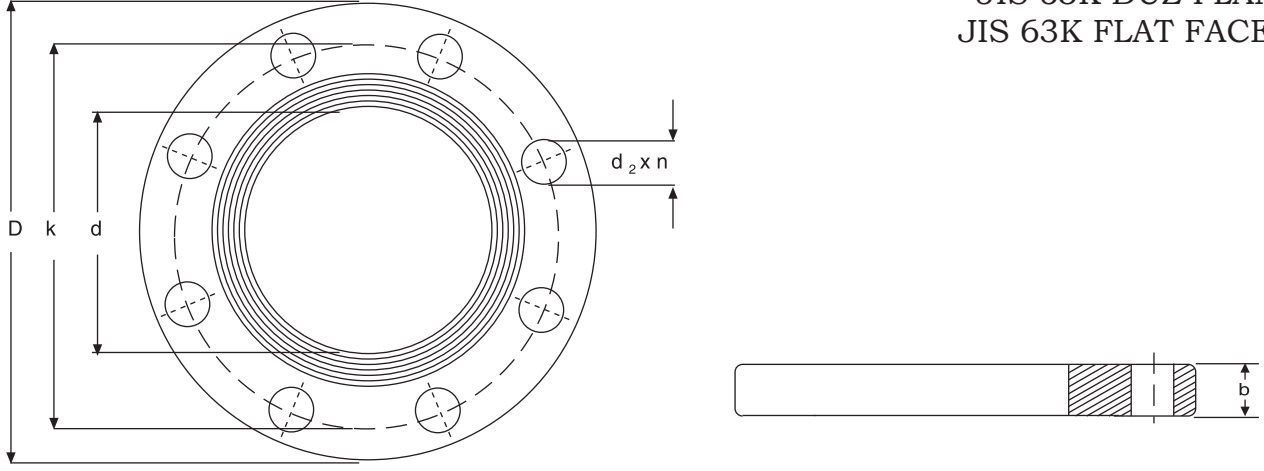

JIS 63K DÜZ FLANŞ
JIS 63K FLAT FACED

| DN ÖLÇÜ / SIZE | d | D | k | n | d ₂ | b |
|-------------------|-------|-----|-----|----|----------------|----|
| 10 | 17,8 | 115 | 80 | 4 | 19 | 23 |
| 15 | 22 | 120 | 85 | 4 | 19 | 23 |
| 20 | 27,5 | 135 | 95 | 4 | 23 | 25 |
| 25 | 34,5 | 140 | 100 | 4 | 23 | 27 |
| 32 | 43,5 | 150 | 110 | 4 | 23 | 30 |
| 40 | 49,5 | 175 | 130 | 4 | 25 | 32 |
| 50 | 61,5 | 185 | 145 | 8 | 25 | 34 |
| 65 | 77,5 | 220 | 175 | 8 | 25 | 38 |
| 80 | 90,5 | 230 | 185 | 8 | 25 | 40 |
| 90 | 102,6 | 255 | 205 | 8 | 27 | 42 |
| 100 | 116 | 270 | 220 | 8 | 27 | 44 |
| 125 | 141,5 | 325 | 265 | 8 | 33 | 50 |
| 150 | 170,5 | 365 | 305 | 12 | 33 | 54 |
| 200 | 221,5 | 425 | 360 | 12 | 33 | 60 |
| 250 | 276,5 | 500 | 430 | 12 | 39 | 68 |
| 300 | 327,5 | 560 | 485 | 16 | 39 | 77 |
| 350 | 359,5 | 615 | 530 | 16 | 46 | 81 |
| 400 | 411 | 680 | 590 | 16 | 46 | 89 |

*Ölçüler mm'dir.
*Dimensions are in mm.