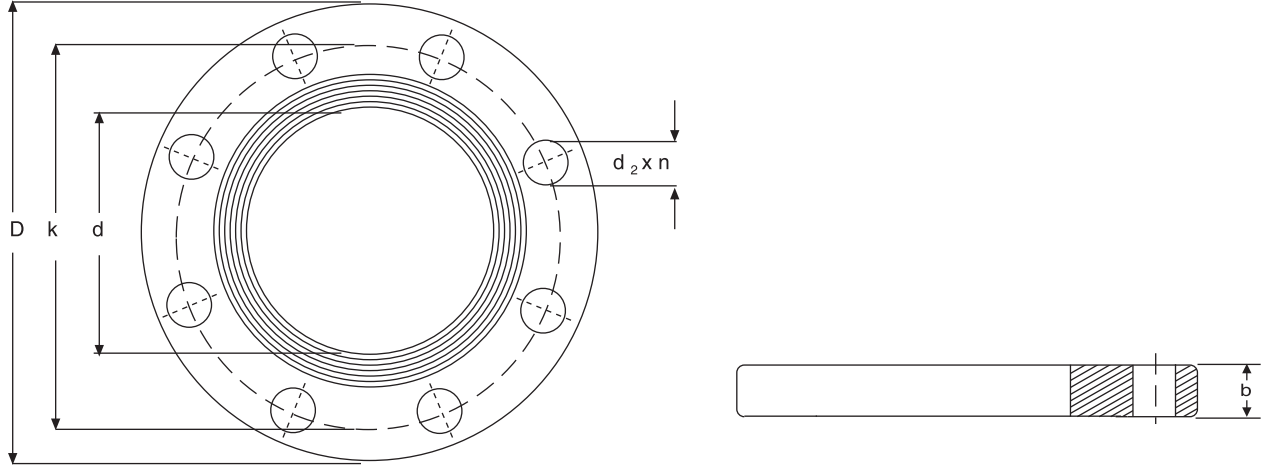

JIS 2K DÜZ FLANŞ
JIS 2K FLAT FACED

DN ÖLÇÜ / SIZE	d	D	k	n	d ₂	b
450	462	605	555	16	23	22
500	513,5	655	605	20	23	22
550	564	720	665	20	25	24
600	616,5	770	715	20	25	24
650	665	825	770	24	25	24
700	718	875	820	24	25	24
750	766	945	880	24	27	24
800	819	995	930	24	27	24
850	865	1045	980	24	27	24
900	920	1095	1030	24	27	24
1000	1022	1195	1130	28	27	26
1100	1126	1305	1240	28	27	26
1200	1225	1420	1350	32	27	26
1350	1376	1575	1505	32	27	26
1500	1526	1730	1660	36	27	28

*Ölçüler mm'dir.
*Dimensions are in mm.